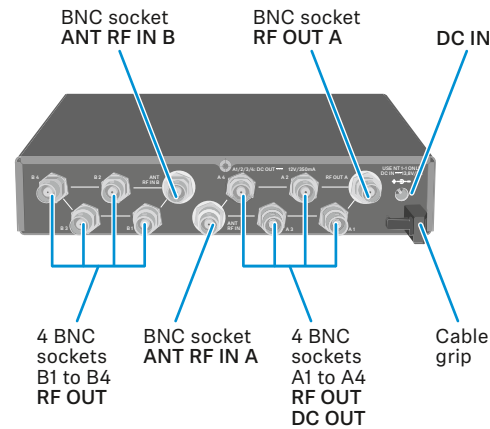

ASA 214

Antenna Splitter

Quick Guide
Kurzanleitung
Guide rapide
Guida rapida
Guía de inicio rápido
Guia rápido
Beknopte handleiding
Krótka instrukcja obsługi
Snabbguide

Kort vejledning
Pikaohje
Γρήγορος οδηγός
Kisa Kılavuz
Краткая инструкция
快速指南
快速使用指南
クイックガイド
퀵 가이드

Setup

Operating elements

Block diagram

Connecting devices

A: Connecting the receivers

B: Linking two 4-channel systems

ON/OFF

ON/Standby

	ASA 214
short	on
long	standby

OFF

Remote antennas, maximum cable lengths and antenna boosters → Instruction Manual

C: Two antennas supply an 8-channel system