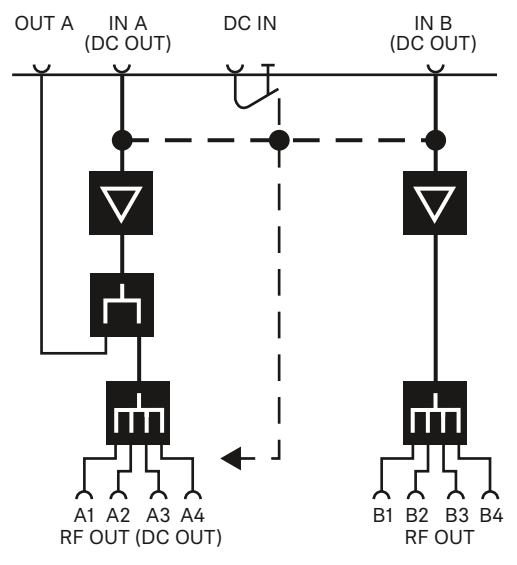

ASA 214

Antenna Splitter

Quick Guide
Kurzanleitung
Guide rapide
Guida rapida
Guía de inicio rápido
Guia rápido
Beknopte handleiding
Krótka instrukcja obsługi
Snabbguide

Kort vejledning
Pikaohje
Γρήγορος οδηγός
Kisa Kılavuz
Краткая инструкция
快速指南
快速使用指南
クイックガイド
퀵 가이드

Setup

Operating elements

Block diagram

Connecting devices

A: Connecting the receivers

B: Linking two 4-channel systems

ON/OFF

ON/Standby

	ASA 214
short	on
long	standby

OFF

Remote antennas, maximum cable lengths and antenna boosters → Instruction Manual

C: Two antennas supply an 8-channel system